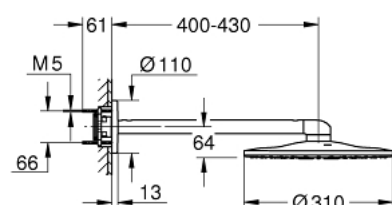

26 475 EN0 RAINSHOWER SMARTACTIVE 310 SET DE DUȘ FIX 430 MM, 2 PULVERIZĂRI

DESCRIEREA PRODUSULUI

- compus din:
- duș fix Rainshower SmartActive 310
- 2 tipuri de jet:
- GROHE PureRain, ActiveRain
- braț de duș orizontal 430mm
- pulverizare perfectă cu tehnologia GROHE DreamSpray
- finisaj GROHE StarLight
- sistem anti-calcar SpeedClean
- Inner WaterGuide pentru o durabilitate crescută în utilizare
- a se folosi împreună cu setul de instalare încastrată 26 483 000 sau 26 484 000 - se comercializează separat

26 475 EN0 RAINSHOWER SMARTACTIVE 310 SET DE DUȘ FIX 430 MM, 2 PULVERIZĂRI