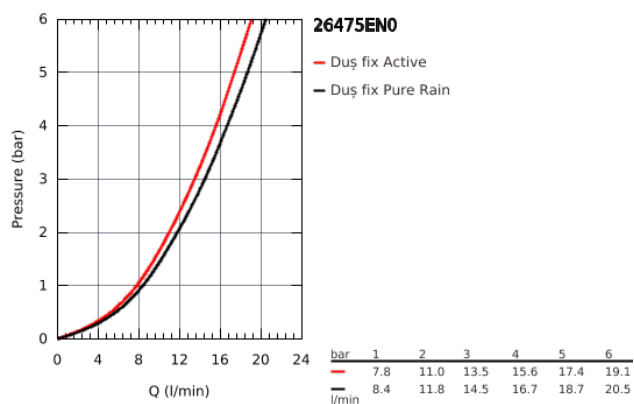

26 475 EN0 RAINSHOWER SMARTACTIVE 310 SET DE DUȘ FIX 430 MM, 2 PULVERIZĂRI

DESCRIEREA PRODUSULUI

- compus din:
- duș fix Rainshower SmartActive 310
- 2 tipuri de jet:
- GROHE PureRain, ActiveRain
- braț de duș orizontal 430mm
- pulverizare perfectă cu tehnologia GROHE DreamSpray
- finisaj GROHE StarLight
- sistem anti-calcar SpeedClean
- Inner WaterGuide pentru o durabilitate crescută în utilizare
- a se folosi împreună cu setul de instalare încastrată 26 483 000 sau 26 484 000 - se comercializează separat

26 475 EN0 RAINSHOWER SMARTACTIVE 310 SET DE DUȘ FIX 430 MM, 2 PULVERIZĂRI